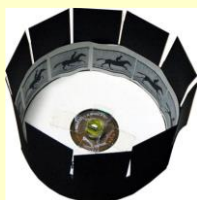

29日

ポンポン船を作ろう

昔なつかしいポンポン蒸気船を、ア
ルミチューブと発砲スチロール皿を使って
作っちゃおうよ。